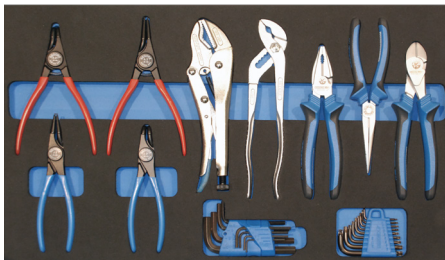

1425 / 27 / PL

27 pieces

Code No.

663025 1425/27/PL

3.25

Contents 8000/A21 Circlip Pliers
8000/J21 Circlip Pliers
8000/A2 Circlip Pliers
8000/J2 Circlip Pliers

137/250 Vice Grip
145/250 Universal Pliers
1425/27/PL Foam Insert
8132/200JC Telephone Pliers

8250/200JC Combination Pliers
8316-200 JC Side Cutters
42/88M Allen Key Set
43TX/09 TORX® Allen Key Set