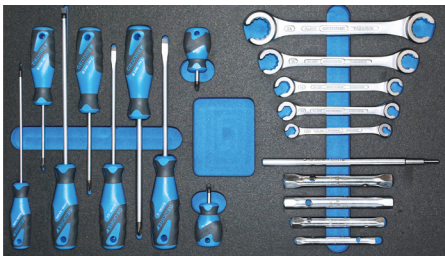

1425 / 27 / SD

20 pieces

Code	No.		
663035	1425/27/SD		2.15
Contents	2150	4-150 6.5 6.5-200 8	No.400 8 x 10 Flare Nut Spanner
	2153	5.5	No.400 11 x 13 Flare Nut Spanner
	2160	PH1 PH2 PH3	No.400 12 x 14 Flare Nut Spanner
	2161	PH2	No.400 17 x 19 Flare Nut Spanner
		26RS-2 Stepped Tommy Bar	No.400 22 x 24 Flare Nut Spanner
		1425/27/SD Foam Insert	26R - 8x9 10x11 12x13 14x15