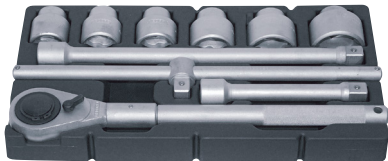

# REF G-C32/6

11 pieces

Code	No. / Insert	Sockets	Accessories	 kg
<b>662267</b>	REF G-C32/6	<b>C32</b> 1.3/8AF 36-1.7/16	3287/447 Sliding T-Bar	8.70
	<b>Insert</b>	38-1.1/2 41-1.5/8	3290-200 Extension	
	1280/81-D32/6	46-1.13/16 50-2.	3290-400 Extension 3293U-1/440 Rev. Ratchet	