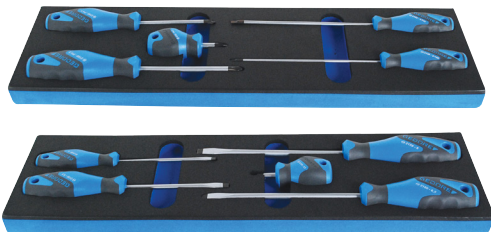

REF WF

6 pieces

Code	Inserts	2150	2160	2161	2153	
663092	REF WF-2153	4 5.5 6.5 8			5.5	0.58